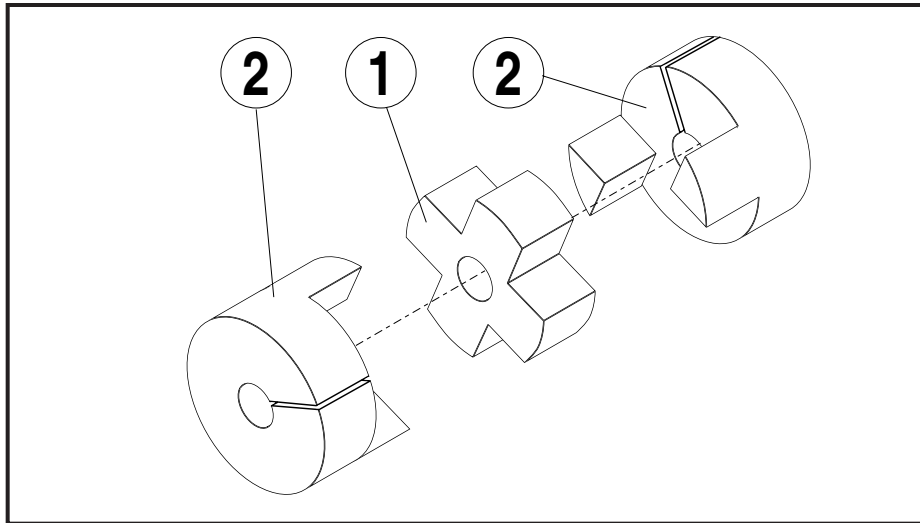

Axidyne® Motor Shaft Couplers

COA00, COA10, COB11, COB21, COC12,
 COC22, COC14, COC24, COC51, COC52,
 COC54, COD62, COD64

Part No.:

3600-9211	3600-9210	3600-9204	3600-9206
3600-9207	3600-9208	3600-9209	3600-9213
3600-9216	3600-9215	3600-9212	3600-9217

List of Parts

ITEM	PART NO.	DESCRIPTION	COA00	3600-9211	COA10	3600-9210	COB11	3600-9204	COB21	3600-9205	COC12	3600-9206	COC22	3600-9207	COC14	3600-9208	COC24	3600-9209	COC51	3600-9213	COC52	3600-9216	COC54	3600-9215	COD62	3600-9212	COD64	3600-9217
1.	0515-1117	Spider																								1	1	
	3600-6100	Spider		1																								
	3600-6101	Spider			1	1	1	1																				
	3600-6102	Spider									1	1	1	1	1	1	1											
2.	3600-6085	.250 Coupler				2	1																					
	3600-6083	.250 Coupler			1																							
	3600-6091	.156 Coupler	1	1																								
	3600-6082	.200 Coupler	1																									
	3600-6086	.375 Coupler					1																					
	3600-6087	.250 Coupler								1		1			1					1								
	3600-6088	.375 Coupler									1	2			1						1							
	3600-6089	.438 Coupler													1	1							1					
	3600-6090	.500 Coupler																		1	1	1						
	0515-1119	.625 Coupler																							1	1		
	0600-6092	.375 Coupler																							1			
	3600-6093	.438 Coupler																									1	